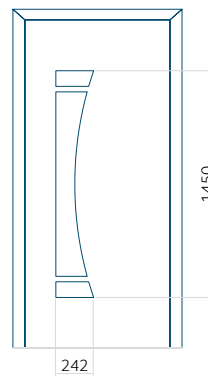

Without application