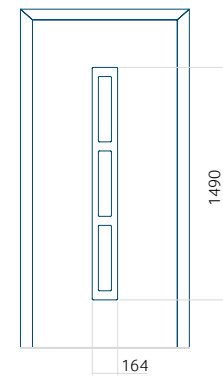

With application