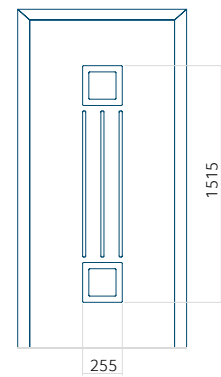

With application