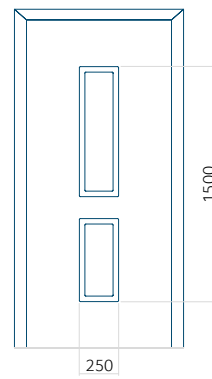

With application