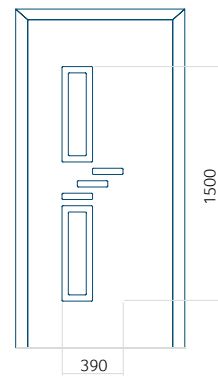

With application