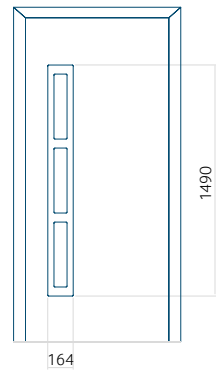

With application