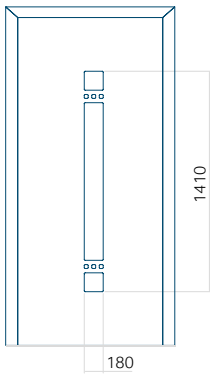

Without application