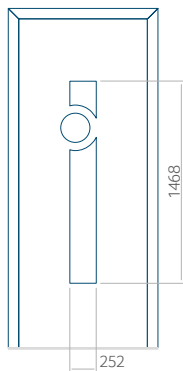

Without application