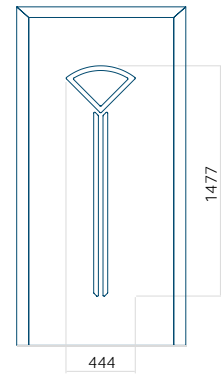

With application