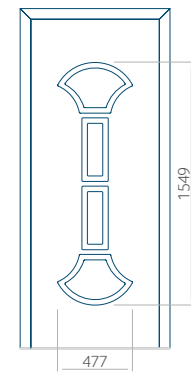

With application