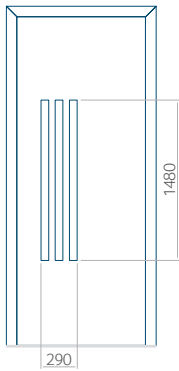

Without application