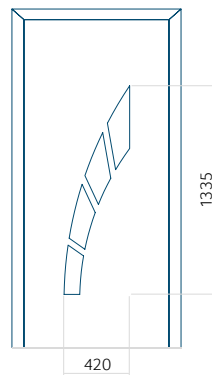

Without application