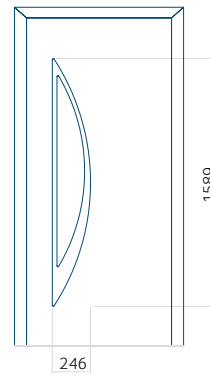

With application