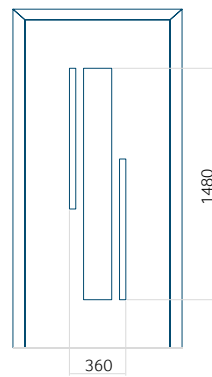

Without application