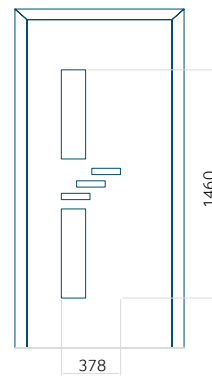

Without application