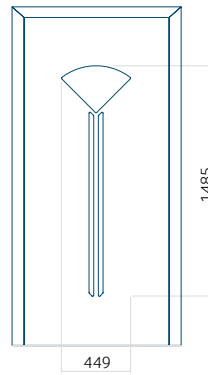

Without application