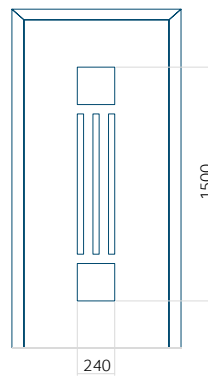

Without application