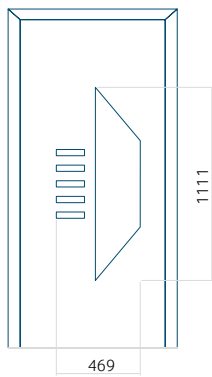

Without application