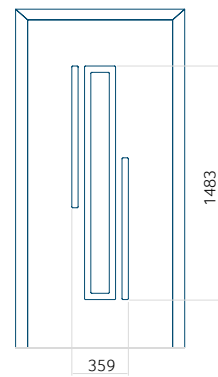

With application